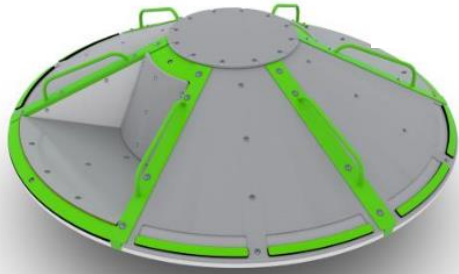

Koko alue

Levähdyspaikkoja

Leikkipuisto ja liikuntapaikka on erotettu toisistaan leveällä kasvillisuusalueella (punaisella piirretyt puut ovat uusia, muut puiston puut säilytettäviä)

Tilaa vapaalle leikille

Leikkialueen kiertävä yhtenäinen kivituhkakäytävä, toimii ohjaavana elementtinä ja aistipolkuna

LEIKKIPUISTO

Yhteinen sisäänkäynti; pyörätelineet ja infokyltti

LIIKUNTAPAIKKA

Leikkivälineet "Järvi"

Kirkkaan sininen
hiekkatekonurmi

Leikkivälineet "Ranta ja saaret"

Hiekan värinen
tekonurmi

Hiekkaleikkialue
(rajattu
kivireunuksella)

Keinualue rajattu
aidalla

Liikuntapaikka Circuit training

Välineiden sävy harmaa

Tekonurmen värit

Alueelle kaksi kulkureittiä,
harjoittelualueen kohdalla
reitti kulkee
hiekkatekonurmipintaisena
"jokena"