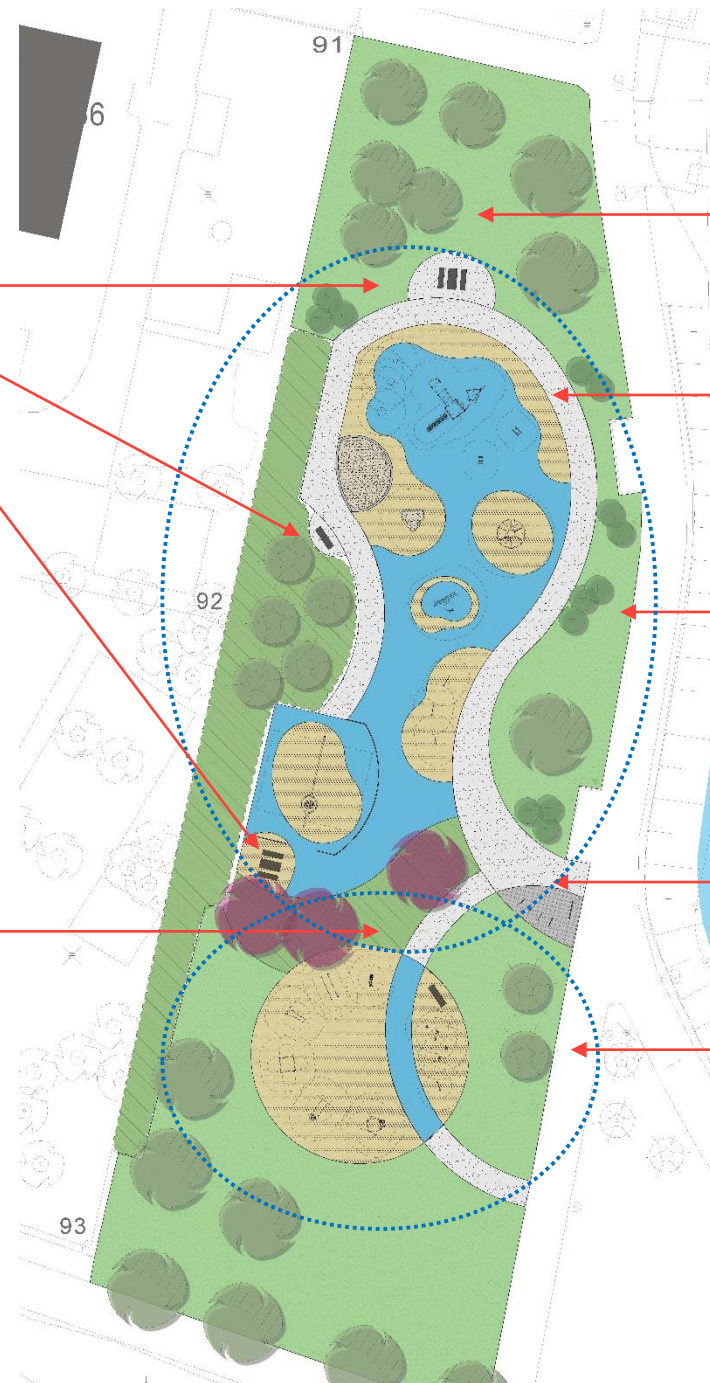

- Äänipeli
- Aistipolku

Autismi

- Välineitä, joissa voi leikkiä yksin muiden lasten lähetyvillä
- Osioihin jaettu leikkipaikka
- Rauhallisia "soppeja" ja vetäytymispaikkoja

- Leikkipaneelit
- Hiekkaleikkialue
- Kiipeilyverkko
- Jousikeinut

Koko alue

Levähdyspaikkoja

Leikkipuisto ja liikuntapaikka on erotettu toisistaan leveällä kasvillisuusalueella (punaisella piirretyt puut ovat uusia, muut puiston puut säilytettäviä)

Tilaa vapaalle leikille

Leikkialueen kiertävä yhtenäinen kivituhkakäytävä, toimii ohjaavana elementtinä ja aistipolkuna

LEIKKIPUISTO

Yhteinen sisäänkäynti; pyörätelineet ja infokyltti

LIIKUNTAPAIKKA

Leikkivälineet "Järvi"

Kirkkaan sininen
hiekkatekonurmi

Leikkivälineet "Ranta ja saaret"

Hiekan värinen
tekonurmi

Hiekkaleikkialue
(rajattu
kivireunuksella)

Keinualue rajattu
aidalla

Liikuntapaikka Circuit training

Välineiden sävy harmaa

Tekonurmen värit

Alueelle kaksi kulkureittiä,
harjoittelualueen kohdalla
reitti kulkee
hiekkatekonurmipintaisena
"jokena"